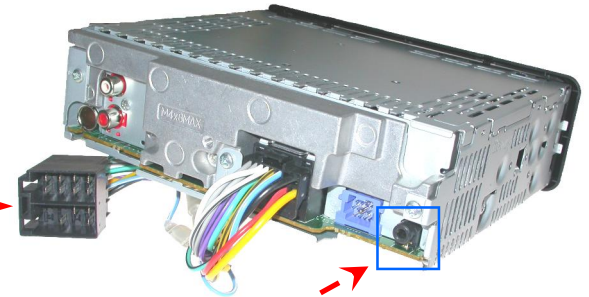

HARD WIRED REMOTE CONTROL INTERFACE
 Adaptateur commande au volant / Stuurafstandsbediening / Lenkradbedienung

Car:

FORD

Fiesta (07/2002 —>)

Fusion (12/2002 —>)

Tools/Outils/Gereedschap/Werkzeug:

Autoradio:

Comfort Adapter

e 6
020094

Subject to change in terms of construction, equipment and color, and may contain errors. The information and illustrations are non-binding.
 Die Beschreibung kann von der tatsächlichen Ausstattung abweichen. Änderungen in der Ausstattung und der Farbe sowie Irrtum Vorbehalten. Daten und Abbildungen unverbindlich.
 Wijziging met betrekking tot constructie, uitvoering en kleur evenals vergissingen voorbehouden. Gegevens en afbeeldingen niet bindend.
 Sous réserve de modification de la construction, de l'équipement, de la couleur et sous réserve d'erreurs. Les indications et les illustrations sont sans engagement.

CA-R-PI.063 function keys / fonction des commandes / functietoetsen / Tastenfunktionen:

		
Seek ▲	Man. Freq + CD(C): Track +	Preset + CDC: Disk +
Seek ▼	Man. Freq - CD(C): Track -	Preset - CDC: Disk -

		
VOL +	Volume +	
MODE	Source	Mute
VOL -	Volume -	