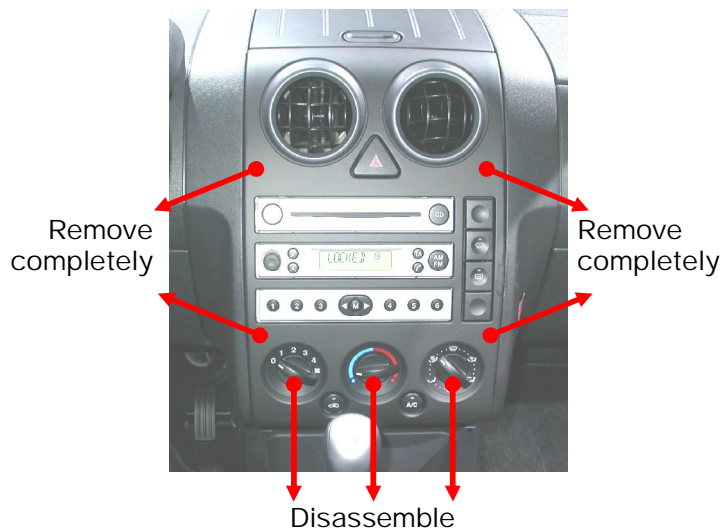

CA-R-PI.063 function keys / fonction des commandes / functietoetsen / Tastenfunktionen:

		
Seek ▲	Man. Freq + CD(C): Track +	Preset + CDC: Disk +
Seek ▼	Man. Freq - CD(C): Track -	Preset - CDC: Disk -

		
VOL +	Volume +	
MODE	Source	Mute
VOL -	Volume -	

CD : only single CD
 CDC : only multi CD (CD Changer)
 CD(C) : CD & CDC

USE:

4x 