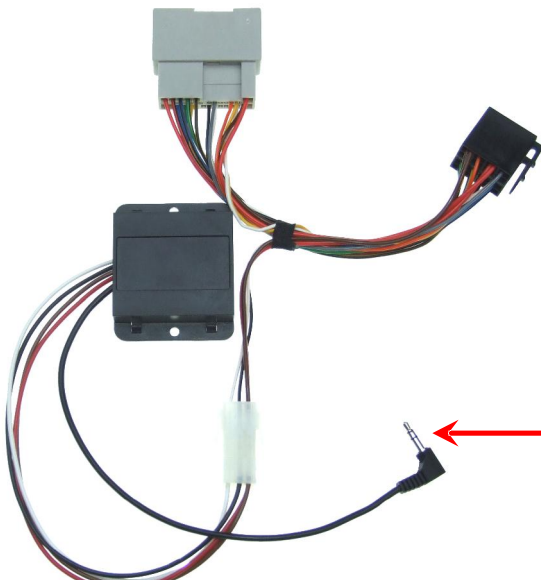

HARD WIRED REMOTE CONTROL INTERFACE
 Adaptateur commande au volant / Stuurafstandsbediening / Lenkradbedienung

Car:

FORD

Fiesta (07/2002 —>)

Fusion (12/2002 —>)

Tools/Outils/Gereedschap/Werkzeug:

Autoradio:

Comfort Adapter

e 6
020094

Subject to change in terms of construction, equipment and color, and may contain errors. The information and illustrations are non-binding.
 Die Beschreibung kann von der tatsächlichen Ausstattung abweichen. Änderungen in der Ausstattung und der Farbe sowie Irrtum Vorbehalten. Daten und Abbildungen unverbindlich.
 Wijziging met betrekking tot constructie, uitvoering en kleur evenals vergissingen voorbehouden. Gegevens en afbeeldingen niet bindend.
 Sous réserve de modification de la construction, de l'équipement, de la couleur et sous réserve d'erreurs. Les indications et les illustrations sont sans engagement.

CA-R-PI.063 function keys / fonction des commandes / functietoetsen / Tastenfunktionen:

		
Seek ▲	Man. Freq + CD(C): Track +	Preset + CDC: Disk +
Seek ▼	Man. Freq - CD(C): Track -	Preset - CDC: Disk -

		
VOL +	Volume +	
MODE	Source	Mute
VOL -	Volume -	

CD : only single CD
 CDC : only multi CD (CD Changer)
 CD(C) : CD & CDC

USE:

4x 