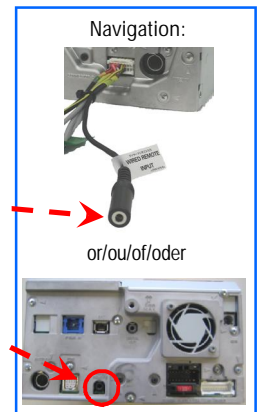

e 6
020094

Subject to change in terms of construction, equipment and color, and may contain errors. The information and illustrations are non-binding.
Die Beschreibung kann von der tatsächlichen Ausstattung abweichen. Änderungen in der Ausstattung und der Farbe sowie Irrtum Vorbehalten. Daten und Abbildungen unverbindlich.
Wijziging met betrekking tot constructie, uitvoering en kleur evenals vergissingen voorbehouden. Gegevens en afbeeldingen niet bindend.
Sous réserve de modification de la construction, de l'équipement, de la couleur et sous réserve d'erreurs. Les indications et les illustrations sont sans engagement.