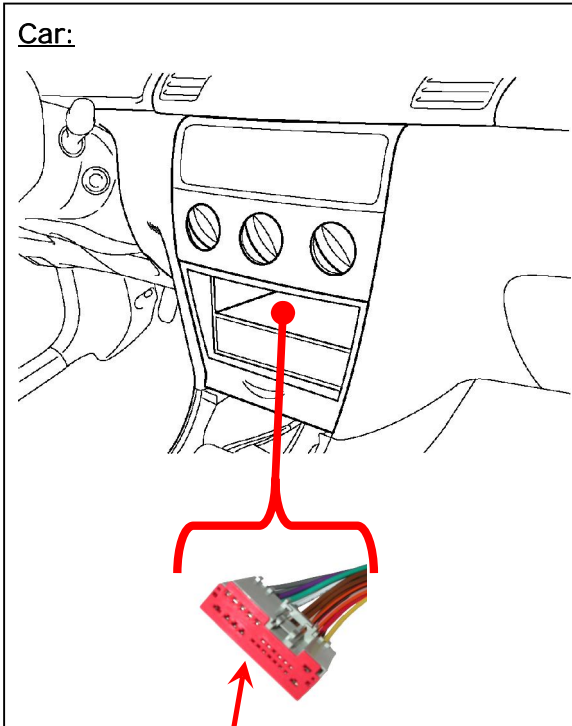

HARD WIRED REMOTE CONTROL INTERFACE
 Adaptateur commande au volant / Stuurafstandsbediening / Lenkradbedienung

Car:

FORD

Fiesta (07/2002 —>)

Fusion (12/2002 —>)

Tools/Outils/Gereedschap/Werkzeug:

Autoradio:

Comfort Adapter

e 6
020094

Subject to change in terms of construction, equipment and color, and may contain errors. The information and illustrations are non-binding.
 Die Beschreibung kann von der tatsächlichen Ausstattung abweichen. Änderungen in der Ausstattung und der Farbe sowie Irrtum Vorbehalten. Daten und Abbildungen unverbindlich.
 Wijziging met betrekking tot constructie, uitvoering en kleur evenals vergissingen voorbehouden. Gegevens en afbeeldingen niet bindend.
 Sous réserve de modification de la construction, de l'équipement, de la couleur et sous réserve d'erreurs. Les indications et les illustrations sont sans engagement.

CA-R-PI.063 function keys / fonction des commandes / functietoetsen / Tastenfunktionen:

		
Seek ▲	Man. Freq + CD(C): Track +	Preset + CDC: Disk +
Seek ▼	Man. Freq - CD(C): Track -	Preset - CDC: Disk -

		
VOL +	Volume +	
MODE	Source	Mute
VOL -	Volume -	